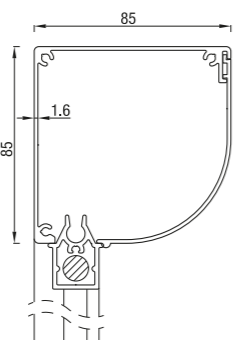

Screen 75

Screen 75

barre de charge

	Maximale	largeur (cm)	hauteur (cm)	surface (m ²)
Screen 75		350	230	5,8

Moteur

Screen 85

Screen 85 bisauté

Screen 85 quart de rond

Screen 85 carré

barre de charge

	Maximale	largeur (cm)	hauteur (cm)	surface (m ²)
Screen 85		350	320	8,0

Moteur

Screen 95

Screen 95 bisauté

Screen 95 carré

Screen 95 ronde

Hauteur maximale du produit = 2,9 m

barre de charge

	Maximale	largeur (cm)	hauteur (cm)	surface (m ²)
Screen 95		400	340	9,8

Moteur

Screen 105

Screen 105 bisauté

Screen 105 carré

barre de charge

	Maximale	largeur (cm)	hauteur (cm)	surface (m ²)
Screen 105		400	320	12,8

Moteur + treuil

Screen 120

Screen 120 quart de rond

Screen 120 arrondi fermé

Screen 125 bisauté

Screen 125 carré

barre de charge