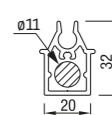

Screen 75

Screen 75

barre de charge

	Maximale	largeur (cm)	hauteur (cm)	surface (m ²)
Screen 75		350	230	5,8

Moteur

Screen 85

Screen 85 bisauté

Screen 85 quart de rond

Screen 85 carré

barre de charge

	Maximale	largeur (cm)	hauteur (cm)	surface (m ²)
Screen 85		350	320	8,0

Moteur

Screen 95

Screen 95 bisauté

Screen 95 carré

Screen 95 ronde

Hauteur maximale du produit = 2,9 m

barre de charge

	Maximale	largeur (cm)	hauteur (cm)	surface (m ²)
Screen 95		400	340	9,8

Moteur

Screen 105

Screen 105 bisauté

Screen 105 carré

barre de charge