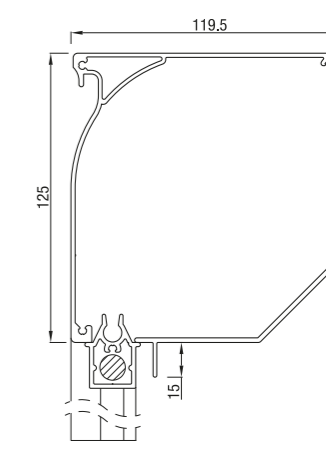

Screen 85 carré

barre de charge

	Maximale	largeur (cm)	hauteur (cm)	surface (m ²)
Screen 85		350	320	8,0

Moteur

Screen 95

Screen 95 bisauté

Screen 95 carré

Screen 95 ronde

Hauteur maximale du produit = 2,9 m

barre de charge

	Maximale	largeur (cm)	hauteur (cm)	surface (m ²)
Screen 95		400	340	9,8

Moteur

Screen 105

Screen 105 bisauté

Screen 105 carré

barre de charge

	Maximale	largeur (cm)	hauteur (cm)	surface (m ²)
Screen 105		400	320	12,8

Moteur + treuil

Screen 120

Screen 120 quart de rond

Screen 120 arrondi fermé

Screen 125 bisauté

Screen 125 carré

barre de charge

	Maximale	largeur (cm)	hauteur (cm)	surface (m ²)
Screen 125		500	500	17,1

Moteur + treuil