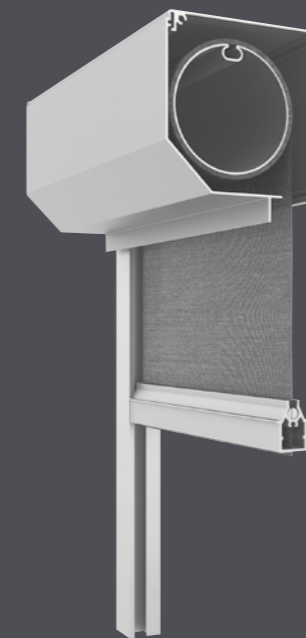

Coulisses

Caisson standard Screen

Couleur RAL proche de*

	RAL 9001 Blanc crème	RAL 9010 Blanc	RAL 9016 Blanc Traffic	RAL 1015 Ivoire	Argent Technique	RAL 9006 Aluminium naturel	RAL 7016 Gris anthracite	RAL 6009 Vert sapin	RAL 5011 Bleu acier	Tiger 29/80081
Screen 75	•	•			•	•				
Screen 85 bisauté	•	•	•	•	•	•	•	•	•	•
Screen 85 quart de rond	•	•			•	•				
Screen 85 carré	•	•			•	•				
Screen 95 bisauté	•	•	•	•	•	•	•	•	•	•
Screen 95 carré	•	•			•	•				
Screen 95 rond	•	•			•	•				
Screen 105 bisauté	•	•	•	•	•	•	•	•	•	•
Screen 105 carré	•	•			•	•				
Screen 120 quart de rond	•	•	•	•	•	•	•	•	•	•
Screen 120 arrondi fermé	•	•	•	•	•	•	•	•	•	•
Screen 125 bisauté	•	•	•	•	•	•	•	•	•	•
Screen 125 carré	•	•			•	•				

Store
Screen

Screen est une solution classique pour protéger votre maison et votre bureau contre les rayons ultra violet.

Le système Screen se compose d'un caisson avec des coulisses qui sont intégrées à la toile. La toile est faite en fibre de verre et en PVC, ce qui assure la durabilité et la résistance aux conditions météorologiques défavorables, telles que le vent en rafale, la grêle ou la pluie. Grâce aux propriétés des toiles utilisées, les screens garantissent un confort optique à l'intérieur. D'une part ils n'occulent pas totalement de pièce et de l'autre, ils empêchent la pénétration de la lumière solaire excessive.

Screen 75

Screen 75

barre de charge

	Maximale	largeur (cm)	hauteur (cm)	surface (m ²)
Screen 75		350	230	5,8

Moteur

Screen 85

Screen 85 bisauté

Screen 85 quart de rond

Hauteur maximale du produit = 2,9 m

barre de charge

	Maximale	largeur (cm)	hauteur (cm)	surface (m ²)
Screen 95		400	340	9,8

Moteur

Screen 105

Screen 105 bisauté

Screen 105 carré

barre de charge