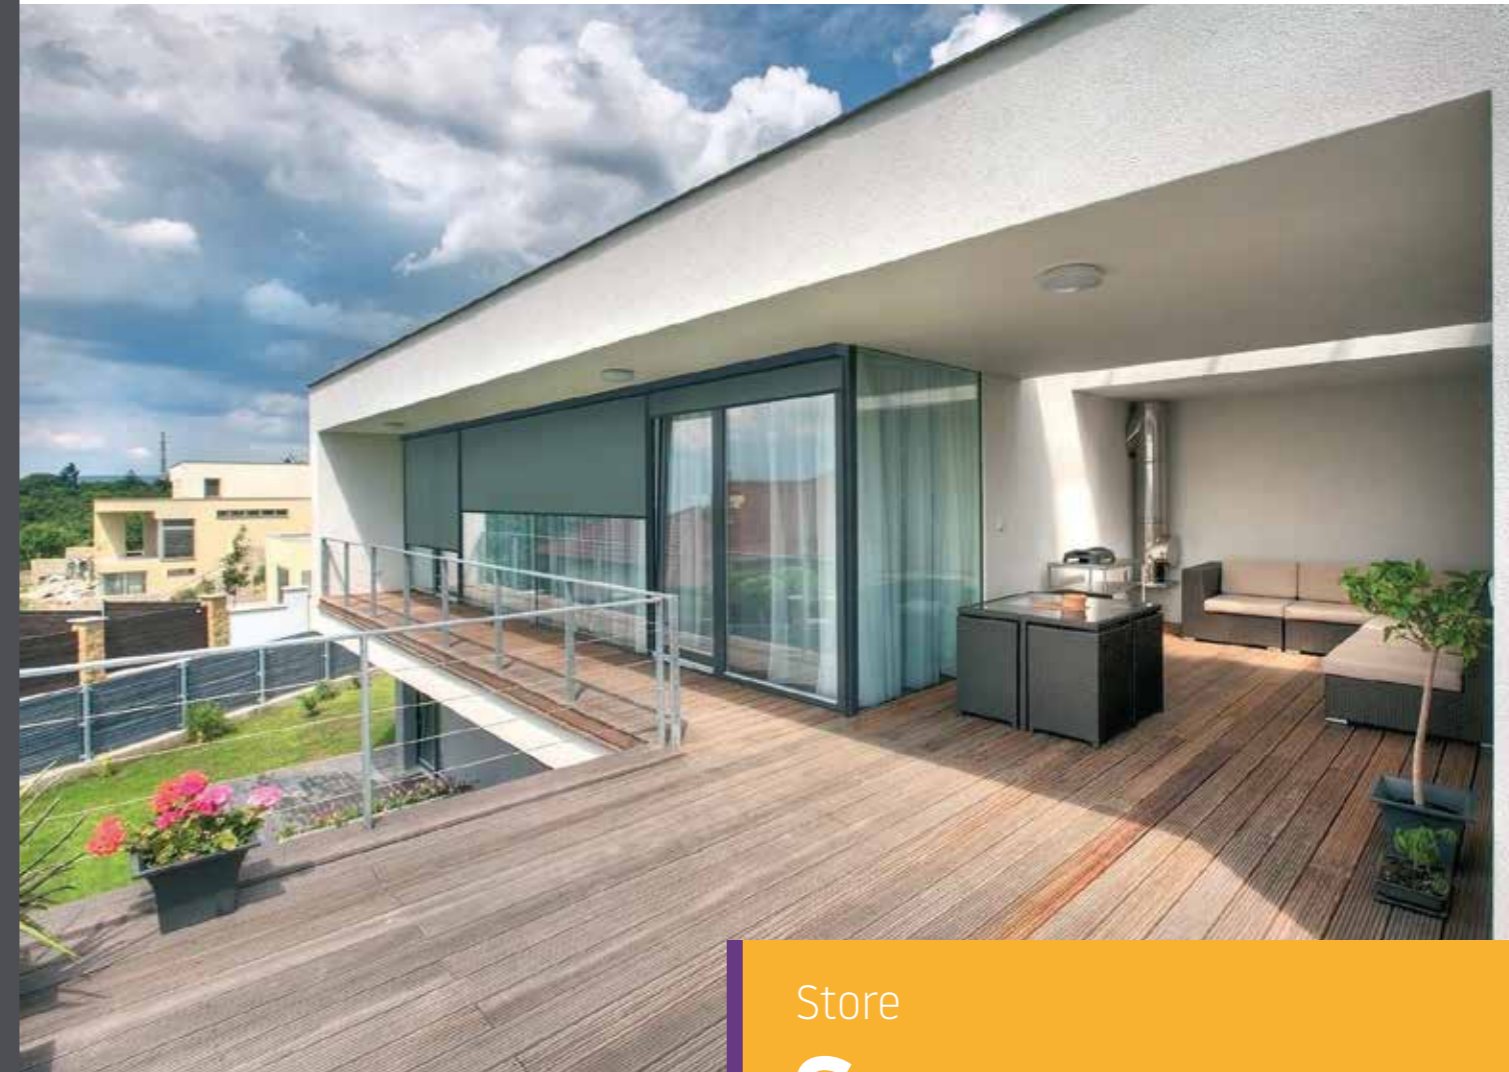

Store
Screen

Screen est une solution classique pour protéger votre maison et votre bureau contre les rayons ultra violet.

Le système Screen se compose d'un caisson avec des coulisses qui sont intégrées à la toile. La toile est faite en fibre de verre et en PVC, ce qui assure la durabilité et la résistance aux conditions météorologiques défavorables, telles que le vent en rafale, la grêle ou la pluie. Grâce aux propriétés des toiles utilisées, les screens garantissent un confort optique à l'intérieur. D'une part ils n'occulent pas totalement de pièce et de l'autre, ils empêchent la pénétration de la lumière solaire excessive.

Une large gamme de modèles, de couleurs de caissons et de coulisses, ainsi qu'un grand choix de couleurs de toiles satisferont vos besoins et s'adapteront parfaitement à toute sorte de goûts. Nous proposons une large gamme de formes pour une adaptation optimale à la façade du bâtiment.