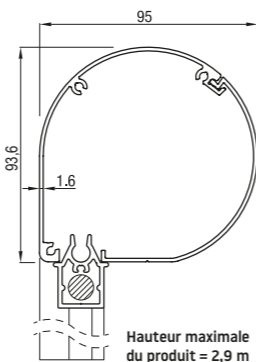

Screen 75

Screen 75

barre de charge

	Maximale	largeur (cm)	hauteur (cm)	surface (m ²)
Screen 75		350	230	5,8

Moteur

Screen 85

Screen 85 bisauté

Screen 85 quart de rond

Screen 85 carré

barre de charge

	Maximale	largeur (cm)	hauteur (cm)	surface (m ²)
Screen 85		350	320	8,0

Moteur

Screen 95

Screen 95 bisauté

Screen 95 carré

Screen 95 ronde

Hauteur maximale du produit = 2,9 m

barre de charge

	Maximale	largeur (cm)	hauteur (cm)	surface (m ²)
Screen 95		400	340	9,8

Moteur

Screen 105

Screen 105 bisauté

Screen 105 carré

barre de charge

	Maximale	largeur (cm)	hauteur (cm)	surface (m ²)
Screen 105		400	320	12,8

Moteur + treuil

Screen 120

Screen 120 quart de rond

Screen 120 arrondi fermé

Screen 125 bisauté

Screen 125 carré

barre de charge