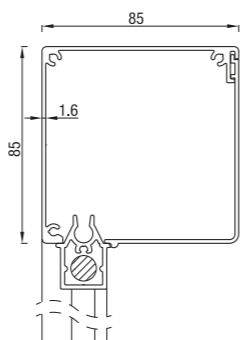

Screen 75

Screen 75

barre de charge

	Maximale	largeur (cm)	hauteur (cm)	surface (m ²)
Screen 75		350	230	5,8

Moteur

Screen 85

Screen 85 bisauté

Screen 85 quart de rond

Screen 85 carré

barre de charge

	Maximale	largeur (cm)	hauteur (cm)	surface (m ²)
Screen 85		350	320	8,0

Moteur

Screen 95

Screen 95 bisauté

Screen 95 carré

Screen 95 ronde

Hauteur maximale du produit = 2,9 m

barre de charge

	Maximale	largeur (cm)	hauteur (cm)	surface (m ²)
Screen 95		400	340	9,8

Moteur

Screen 105

Screen 105 bisauté

Screen 105 carré

barre de charge

	Maximale	largeur (cm)	hauteur (cm)	surface (m ²)
Screen 105		400	320	12,8

Moteur + treuil

Screen 120

Screen 120 quart de rond

Screen 120 arrondi fermé

Screen 125 bisauté

Screen 125 carré

barre de charge