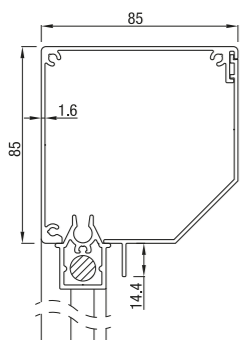

Screen 75

Screen 75

barre de charge

	Maximale	largeur (cm)	hauteur (cm)	surface (m ²)
Screen 75		350	230	5,8

Moteur

Screen 85

Screen 85 bisauté

Screen 85 quart de rond

Screen 85 carré

barre de charge

	Maximale	largeur (cm)	hauteur (cm)	surface (m ²)
Screen 85		350	320	8,0

Moteur

Screen 95

Screen 95 bisauté

Screen 95 carré

Screen 95 ronde

Hauteur maximale du produit = 2,9 m

barre de charge

	Maximale	largeur (cm)	hauteur (cm)	surface (m ²)
Screen 95		400	340	9,8

Moteur

Screen 105

Screen 105 bisauté

Screen 105 carré

barre de charge

	Maximale	largeur (cm)	hauteur (cm)	surface (m ²)
Screen 105		400	320	12,8

Moteur + treuil

Screen 120

Screen 120 quart de rond

Screen 120 arrondi fermé

Screen 125 bisauté

Screen 125 carré

barre de charge