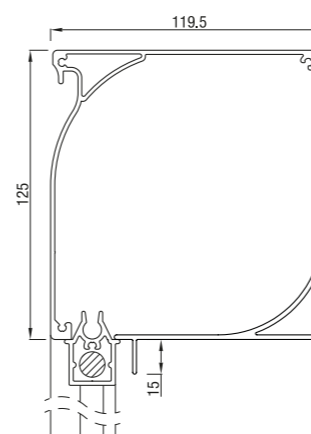

Screen 85 carré

barre de charge

	Maximale	largeur (cm)	hauteur (cm)	surface (m ²)
Screen 85		350	320	8,0

Moteur

Screen 95

Screen 95 bisauté

Screen 95 carré

Screen 95 ronde

Hauteur maximale du produit = 2,9 m

barre de charge

	Maximale	largeur (cm)	hauteur (cm)	surface (m ²)
Screen 95		400	340	9,8

Moteur

Screen 105

Screen 105 bisauté

Screen 105 carré

barre de charge

	Maximale	largeur (cm)	hauteur (cm)	surface (m ²)
Screen 105		400	320	12,8

Moteur + treuil

Screen 120

Screen 120 quart de rond

Screen 120 arrondi fermé

Screen 125 bisauté

Screen 125 carré

barre de charge

	Maximale	largeur (cm)	hauteur (cm)	surface (m ²)
Screen 125		500	500	17,1

Moteur + treuil