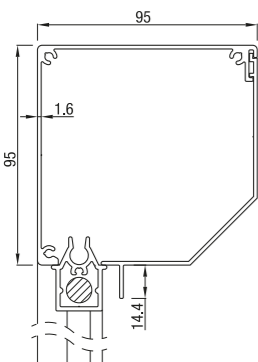

Screen 75

Screen 75

barre de charge

	Maximale	largeur (cm)	hauteur (cm)	surface (m ²)
Screen 75		350	230	5,8

Moteur

Screen 85

Screen 85 bisauté

Screen 85 quart de rond

Screen 85 carré

barre de charge

	Maximale	largeur (cm)	hauteur (cm)	surface (m ²)
Screen 85		350	320	8,0

Moteur

Screen 95

Screen 95 bisauté

Screen 95 carré

Screen 95 ronde

Hauteur maximale du produit = 2,9 m

barre de charge

	Maximale	largeur (cm)	hauteur (cm)	surface (m ²)
Screen 95		400	340	9,8

Moteur

Screen 105

Screen 105 bisauté

Screen 105 carré

barre de charge

	Maximale	largeur (cm)	hauteur (cm)	surface (m ²)
Screen 105		400	320	12,8

Moteur + treuil

Screen 120

Screen 120 quart de rond

Screen 120 arrondi fermé

Screen 125 bisauté

Screen 125 carré

barre de charge