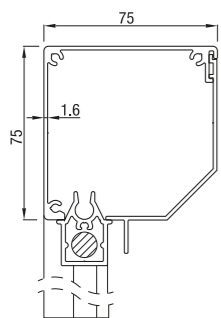

Screen 75

Screen 75

barre de charge

	Maximale	largeur (cm)	hauteur (cm)	surface (m ²)
Screen 75		350	230	5,8

Moteur

Screen 85

Screen 85 bisauté

Screen 85 quart de rond

Screen 85 carré

barre de charge

	Maximale	largeur (cm)	hauteur (cm)	surface (m ²)
Screen 85		350	320	8,0

Moteur

Screen 95

Screen 95 bisauté

Screen 95 carré

Screen 95 ronde

Hauteur maximale du produit = 2,9 m

barre de charge

	Maximale	largeur (cm)	hauteur (cm)	surface (m ²)
Screen 95		400	340	9,8

Moteur

Screen 105

Screen 105 bisauté

Screen 105 carré

barre de charge

	Maximale	largeur (cm)	hauteur (cm)	surface (m ²)
Screen 105		400	320	12,8

Moteur + treuil

Screen 120

Screen 120 quart de rond

Screen 120 arrondi fermé

Screen 125 bisauté

Screen 125 carré

barre de charge