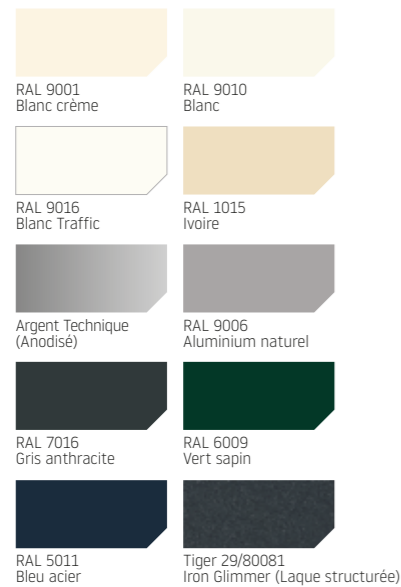

Coulisses

Caisson standard Screen

Couleur RAL proche de*

	RAL 9001 Blanc crème	RAL 9010 Blanc	RAL 9016 Blanc Traffic	RAL 1015 Ivoire	Argent Technique	RAL 9006 Aluminium naturel	RAL 7016 Gris anthracite	RAL 6009 Vert sapin	RAL 5011 Bleu acier	Tiger 29/80081
Screen 75	•	•			•	•				
Screen 85 bisauté	•	•	•	•	•	•	•	•	•	•
Screen 85 quart de rond	•	•			•	•				
Screen 85 carré	•	•			•	•				
Screen 95 bisauté	•	•	•	•	•	•	•	•	•	•
Screen 95 carré	•	•			•	•				
Screen 95 rond	•	•			•	•				
Screen 105 bisauté	•	•	•	•	•	•	•	•	•	•
Screen 105 carré	•	•			•	•				
Screen 120 quart de rond	•	•	•	•	•	•	•	•	•	•
Screen 120 arrondi fermé	•	•	•	•	•	•	•	•	•	•
Screen 125 bisauté	•	•	•	•	•	•	•	•	•	•
Screen 125 carré	•	•			•	•				