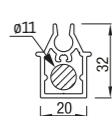

Screen 75

Screen 75

barre de charge

	Maximale	largeur (cm)	hauteur (cm)	surface (m ²)
Screen 75		350	230	5,8

Moteur

Screen 85

Screen 85 bisauté

Screen 85 quart de rond

Screen 85 carré

barre de charge

	Maximale	largeur (cm)	hauteur (cm)	surface (m ²)
Screen 85		350	320	8,0

Moteur

Screen 95

Screen 95 bisauté

Screen 95 carré

Screen 95 ronde

Hauteur maximale du produit = 2,9 m

barre de charge

	Maximale	largeur (cm)	hauteur (cm)	surface (m ²)
Screen 95		400	340	9,8

Moteur

Screen 105

Screen 105 bisauté

Screen 105 carré

barre de charge