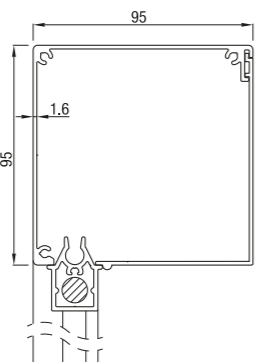

Screen 75

Screen 75

barre de charge

	Maximale	largeur (cm)	hauteur (cm)	surface (m ²)
Screen 75		350	230	5,8

Moteur

Screen 85

Screen 85 bisauté

Screen 85 quart de rond

Screen 85 carré

barre de charge

	Maximale	largeur (cm)	hauteur (cm)	surface (m ²)
Screen 85		350	320	8,0

Moteur

Screen 95

Screen 95 bisauté

Screen 95 carré

Screen 95 ronde

Hauteur maximale du produit = 2,9 m

barre de charge

	Maximale	largeur (cm)	hauteur (cm)	surface (m ²)
Screen 95		400	340	9,8

Moteur

Screen 105

Screen 105 bisauté

Screen 105 carré

barre de charge

	Maximale	largeur (cm)	hauteur (cm)	surface (m ²)
Screen 105		400	320	12,8

Moteur + treuil

Screen 120

Screen 120 quart de rond

Screen 120 arrondi fermé

Screen 125 bisauté

Screen 125 carré

barre de charge