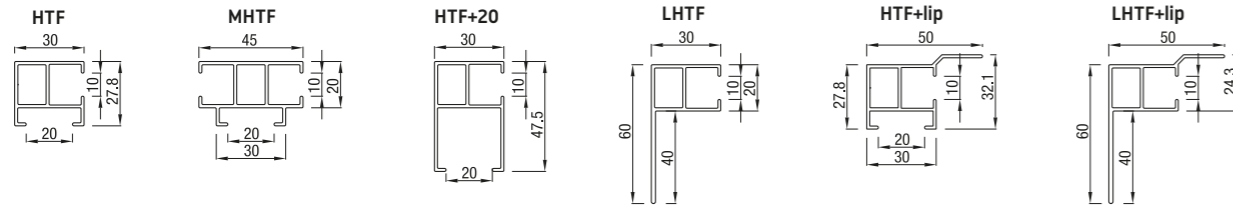

Coulisses

Caisson standard Screen

Couleur RAL proche de*

	RAL 9001 Blanc crème	RAL 9010 Blanc	RAL 9016 Blanc Traffic	RAL 1015 Ivoire	Argent Technique	RAL 9006 Aluminium naturel	RAL 7016 Gris anthracite	RAL 6009 Vert sapin	RAL 5011 Bleu acier	Tiger 29/80081
Screen 75	•	•			•	•				
Screen 85 bisauté	•	•	•	•	•	•	•	•	•	•
Screen 85 quart de rond	•	•			•	•				
Screen 85 carré	•	•			•	•				
Screen 95 bisauté	•	•	•	•	•	•	•	•	•	•
Screen 95 carré	•	•			•	•				
Screen 95 rond	•	•			•	•				
Screen 105 bisauté	•	•	•	•	•	•	•	•	•	•
Screen 105 carré	•	•			•	•				
Screen 120 quart de rond	•	•	•	•	•	•	•	•	•	•
Screen 120 arrondi fermé	•	•	•	•	•	•	•	•	•	•
Screen 125 bisauté	•	•	•	•	•	•	•	•	•	•
Screen 125 carré	•	•			•	•				

Screen 75

Screen 75

barre de charge

	Maximale	largeur (cm)	hauteur (cm)	surface (m ²)
Screen 75		350	230	5,8

Moteur

Screen 85

Screen 85 bisauté

Screen 85 quart de rond

Hauteur maximale du produit = 2,9 m

barre de charge

	Maximale	largeur (cm)	hauteur (cm)	surface (m ²)
Screen 95		400	340	9,8

Moteur

Screen 105

Screen 105 bisauté

Screen 105 carré

barre de charge

	Maximale	largeur (cm)	hauteur (cm)	surface (m ²)
Screen 105		400	320	12,8

Moteur + treuil

Screen 120

Screen 120 quart de rond

Screen 120 arrondi fermé

Screen 125 bisauté

Screen 125 carré

barre de charge