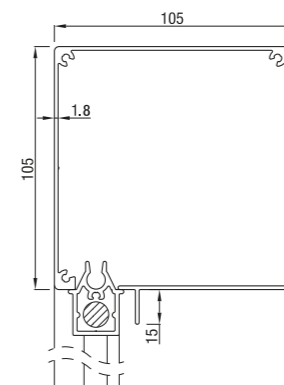

Screen 85 carré

barre de charge

	Maximale	largeur (cm)	hauteur (cm)	surface (m ²)
Screen 85		350	320	8,0

Moteur

Screen 95

Screen 95 bisauté

Screen 95 carré

Screen 95 ronde

Hauteur maximale du produit = 2,9 m

barre de charge

	Maximale	largeur (cm)	hauteur (cm)	surface (m ²)
Screen 95		400	340	9,8

Moteur

Screen 105

Screen 105 bisauté

Screen 105 carré

barre de charge

	Maximale	largeur (cm)	hauteur (cm)	surface (m ²)
Screen 105		400	320	12,8

Moteur + treuil

Screen 120

Screen 120 quart de rond

Screen 120 arrondi fermé

Screen 125 bisauté

Screen 125 carré

barre de charge

	Maximale	largeur (cm)	hauteur (cm)	surface (m ²)
Screen 125		500	500	17,1

Moteur + treuil