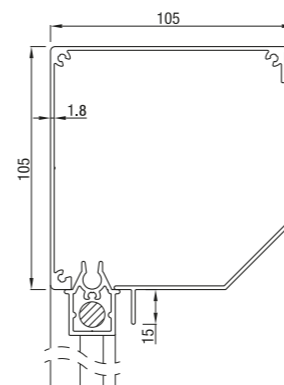

Screen 85 carré

barre de charge

	Maximale	largeur (cm)	hauteur (cm)	surface (m ²)
Screen 85		350	320	8,0

Moteur

Screen 95

Screen 95 bisauté

Screen 95 carré

Screen 95 ronde

Hauteur maximale du produit = 2,9 m

barre de charge

	Maximale	largeur (cm)	hauteur (cm)	surface (m ²)
Screen 95		400	340	9,8

Moteur

Screen 105

Screen 105 bisauté

Screen 105 carré

barre de charge

	Maximale	largeur (cm)	hauteur (cm)	surface (m ²)
Screen 105		400	320	12,8

Moteur + treuil

Screen 120

Screen 120 quart de rond

Screen 120 arrondi fermé

Screen 125 bisauté

Screen 125 carré

barre de charge

	Maximale	largeur (cm)	hauteur (cm)	surface (m ²)
Screen 125		500	500	17,1

Moteur + treuil