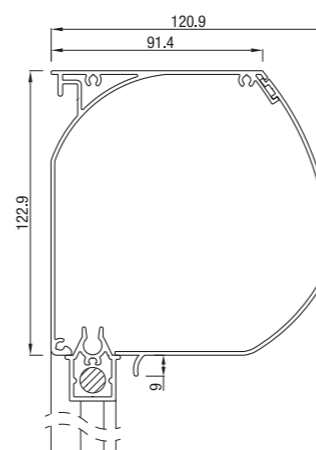

Screen 85 carré

barre de charge

	Maximale	largeur (cm)	hauteur (cm)	surface (m ²)
Screen 85		350	320	8,0

Moteur

Screen 95

Screen 95 bisauté

Screen 95 carré

Screen 95 ronde

Hauteur maximale du produit = 2,9 m

barre de charge

	Maximale	largeur (cm)	hauteur (cm)	surface (m ²)
Screen 95		400	340	9,8

Moteur

Screen 105

Screen 105 bisauté

Screen 105 carré

barre de charge

	Maximale	largeur (cm)	hauteur (cm)	surface (m ²)
Screen 105		400	320	12,8

Moteur + treuil

Screen 120

Screen 120 quart de rond

Screen 120 arrondi fermé

Screen 125 bisauté

Screen 125 carré

barre de charge

	Maximale	largeur (cm)	hauteur (cm)	surface (m ²)
Screen 125		500	500	17,1

Moteur + treuil