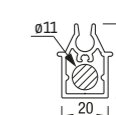

Screen 85 carré

barre de charge

	Maximale	largeur (cm)	hauteur (cm)	surface (m ²)
Screen 85		350	320	8,0

Moteur

Screen 95

Screen 95 bisauté

Screen 95 carré

Screen 95 ronde

Hauteur maximale du produit = 2,9 m

barre de charge

	Maximale	largeur (cm)	hauteur (cm)	surface (m ²)
Screen 95		400	340	9,8

Moteur

Screen 105

Screen 105 bisauté

Screen 105 carré

barre de charge

	Maximale	largeur (cm)	hauteur (cm)	surface (m ²)
Screen 105		400	320	12,8

Moteur + treuil

Screen 120

Screen 120 quart de rond

Screen 120 arrondi fermé

Screen 125 bisauté

Screen 125 carré

barre de charge