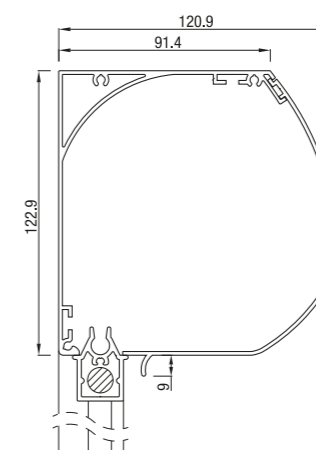

Screen 85 carré

barre de charge

	Maximale	largeur (cm)	hauteur (cm)	surface (m ²)
Screen 85		350	320	8,0

Moteur

Screen 95

Screen 95 bisauté

Screen 95 carré

Screen 95 ronde

Hauteur maximale du produit = 2,9 m

barre de charge

	Maximale	largeur (cm)	hauteur (cm)	surface (m ²)
Screen 95		400	340	9,8

Moteur

Screen 105

Screen 105 bisauté

Screen 105 carré

barre de charge

	Maximale	largeur (cm)	hauteur (cm)	surface (m ²)
Screen 105		400	320	12,8

Moteur + treuil

Screen 120

Screen 120 quart de rond

Screen 120 arrondi fermé

Screen 125 bisauté

Screen 125 carré

barre de charge

	Maximale	largeur (cm)	hauteur (cm)	surface (m ²)
Screen 125		500	500	17,1

Moteur + treuil