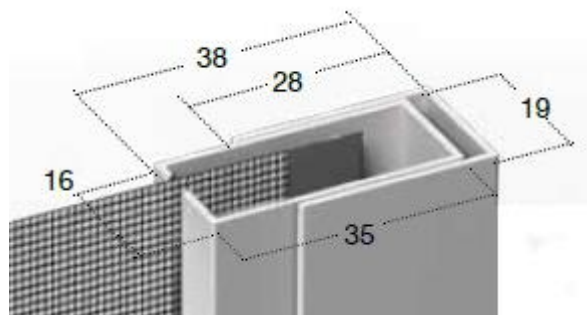

Moustiquaires – Stores intérieurs/extérieurs - BSO

SCHEMAS TECHNIQUES

Caisson

Coulisses

POINTS FORTS

TOILE BORDEE
AVEC OPERCULES

DOUBLE
COULISSE

FERMETURE
MAGNETIQUE

MESURES CONSEILLEES *

	LARGEUR	HAUTEUR
MINI	420	-
MAXI	1600	2500

Le plus grand choix de moustiquaires
de France

Enroulable

Plissé

Fixe

* Selon modèle – nous consulter