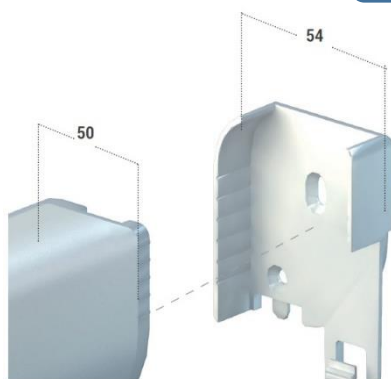

Moustiquaires – Stores intérieurs/extérieurs - BSO

SCHEMAS TECHNIQUES

Caisson

Coulisses

POINTS FORTS

TOILE BORDEE
AVEC OPERCULES

DOUBLE
COULISSE

FERMETURE
MAGNETIQUE

MESURES CONSEILLEES *

	LARGEUR	HAUTEUR
MINI	420	-
MAXI	1600	2500

Le plus grand choix de moustiquaires
de France

Enroulable

Plissé

Fixe

* Selon modèle – nous consulter