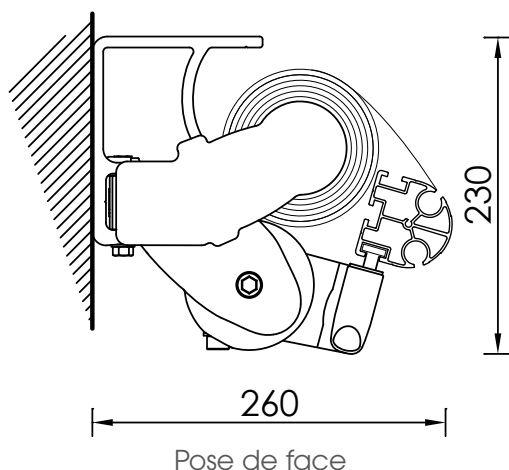

ENCOMBREMENT DU STORE

Avantages

L'assemblage du store sur profil porteur permet d'ajuster la fixation même lorsque le mur n'est pas tout à fait droit.

L'entretien est plus aisé car la toile reste apparente et le remplacement de la toile facilité.

Caractéristiques techniques et finitions

Barre de charge renforcée (4 chambres)

Largeur maxi 23 m (sur mesure)

Longueur des bras : 160, 210, 260, 310 et 360 cm

Bras équipés de chaînes « double-flyer »

Supports de bras en aluminium moulé sous pression