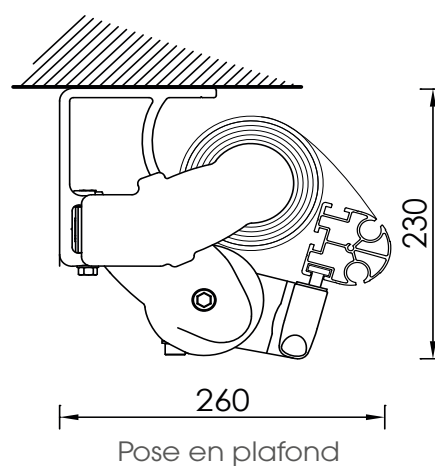

ENCOMBREMENT DU STORE

Avantages

L'assemblage du store sur profil porteur permet d'ajuster la fixation même lorsque le mur n'est pas tout à fait droit.

L'entretien est plus aisé car la toile reste apparente et le remplacement de la toile facilité.

Caractéristiques techniques et finitions

Barre de charge renforcée (4 chambres)

Largeur maxi 23 m (sur mesure)

Longueur des bras : 160, 210, 260, 310 et 360 cm

Bras équipés de chaînes « double-flyer »

Supports de bras en aluminium moulé sous pression